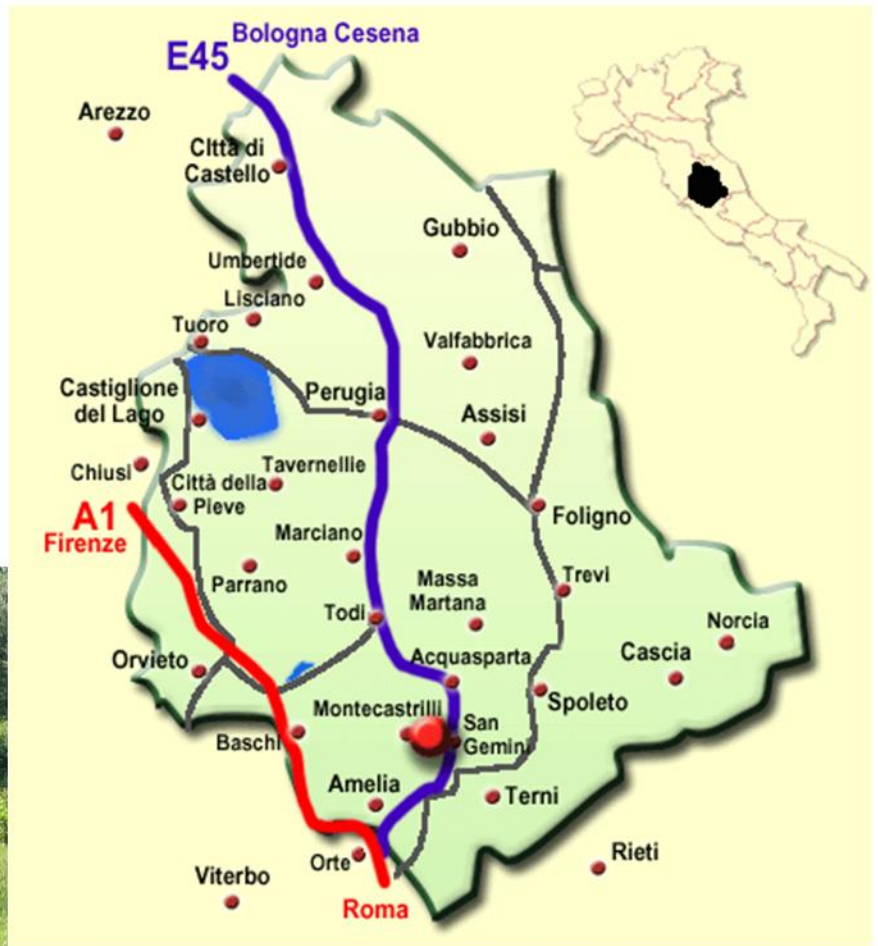

# ***NovaCarsulae***

**di Dream Residence sas**

*In pieno territorio umbro, tra le colline di San Gemini e Montecastrilli, sorge il Complesso Residenziale NovaCarsulae. 13 ettari immersi nel verde con appartamenti e ville realizzate su misura per tutti i tipi di esigenze.*

**Il Complesso Residenziale, situato a poca distanza dai luoghi tradizionalmente visitati dai turisti (Spoleto, Assisi, Perugia, Todi e tanti altri) risulta ideale per chi vuole godere delle bellezze della Regione e per chi preferisce spostarsi in un'area tranquilla dalla quale rimangono facilmente raggiungibili luoghi di lavoro e di shopping.**

## Come raggiungerci

Il Complesso Nova Carsulae è ubicato tra San Gemini e Montecastrilli in frazione Quadrelli, sulla via Tiberina a pochi metri dal Parco della Fonte di San Gemini e dall'impianto produttivo dell'acqua minerale. Facilmente raggiungibile in quanto vicinissimo alla strada E45 con possibilità di uscita a Montecastrilli o San Gemini Nord. In alternativa è raggiungibile percorrendo la via Tiberina fino alle fonti di San Gemini.